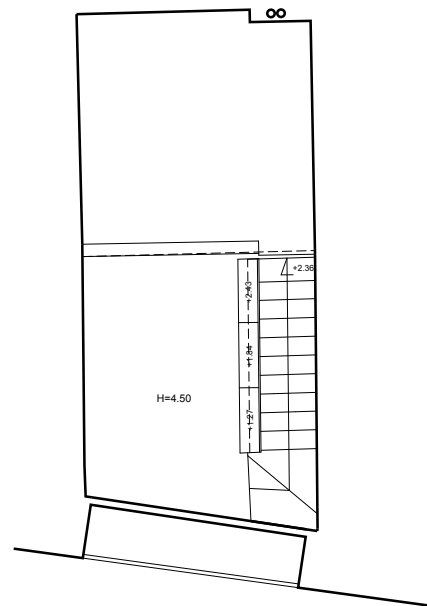

EVENTLAB

UNO SPAZIO IMMERSO NELL'ARTE

Event Lab è uno spazio polifunzionale in stile contemporaneo, situato in uno dei contesti più prestigiosi e storici di Roma accanto a piazza Farnese e via Giulia.

Uno spazio neutro e versatile ideale per eventi, presentazioni e piccoli convegni

IL VALORE AGGIUNTO DELLA CULTURA

Lo spazio è ubicato nello storico Palazzo de' Ricci in una strada pregevole di cultura all'interno di una galleria dove sono esposte opere di arte contemporanea di grande impatto

30 100 150

SITTING

STANDING

WALKING

Servizi

- assistenza tecnica interna
- organizzazione eventi e assistenza di sala
- aria condizionata e climatizzazione
- area welcome desk
- cancelleria e acqua

Attrezzature

- Postazione
- 30+ Sedute
- Monitor Samsung 55" Ultra HD
- Proiettore Optoma Full HD 4200 lumen
- Computer Mac & PC a disposizione
- Casting audio/video wireless da pc
- Connessione in banda larga e WiFi 5g
- Amplificazione e microfoni wireless
- Sistema di video sorveglianza

MENEXA

[a] Via della Barchetta, 13 - 00186 Roma | [t] 0652725998 | [e] info@menexa.eu
Le informazioni dettagliate sullo spazio sono disponibili su <https://eventlab.it>